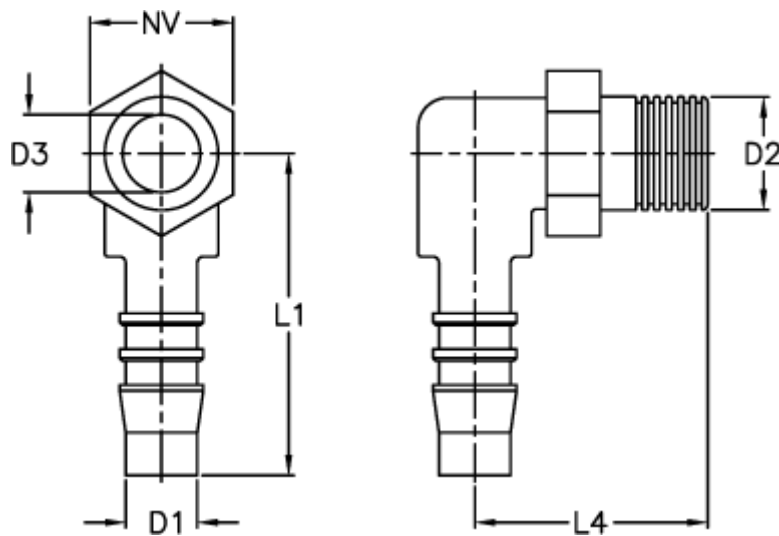

Varenummer: 027308911006

Beskrivelse: Norma slangestuds WES 6 / R1/4

Mål

D1 = 6

D2 = R1/4

D3 = 4.0

L1 = 28.5

L4 = 26.0

NV = 14